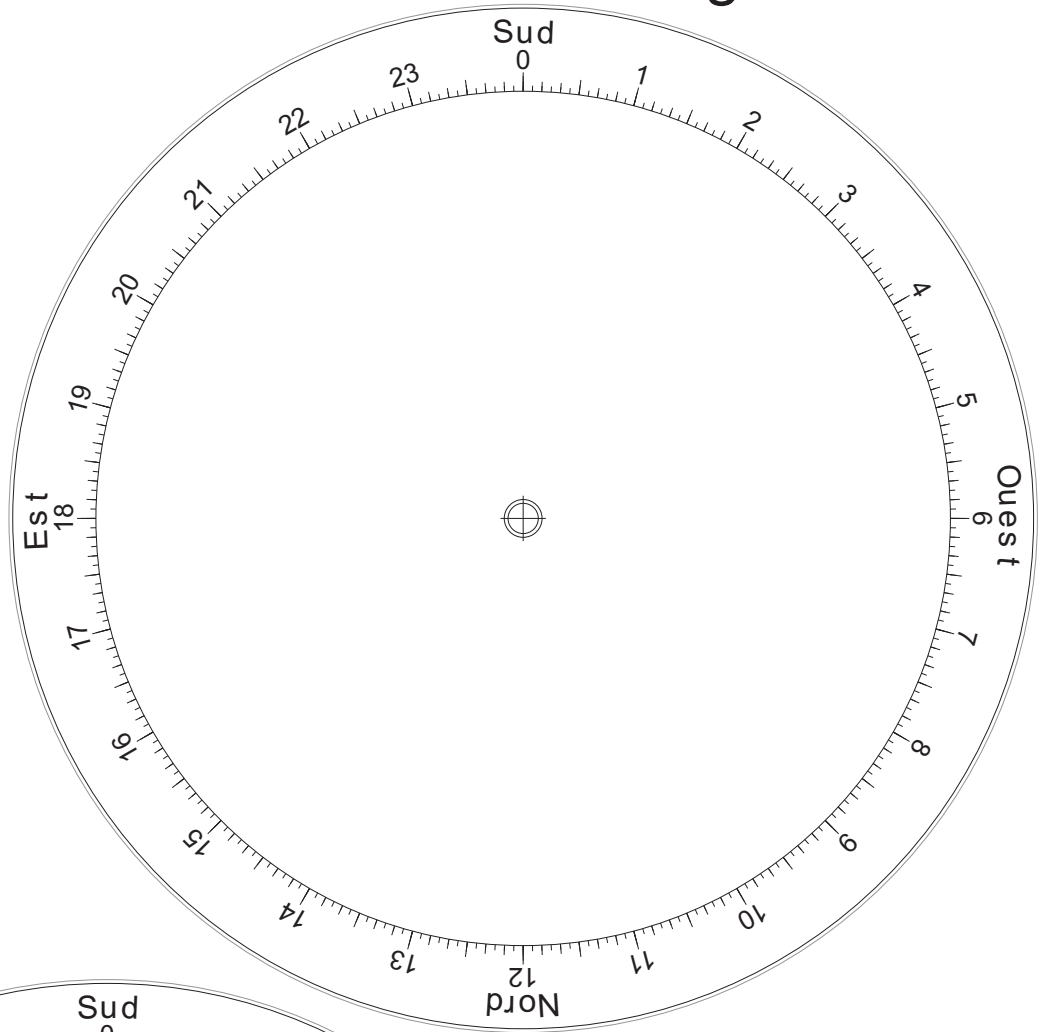

Hauteur ou Déclinaison	

Hauteur ou Déclinaison	

bristol jaune