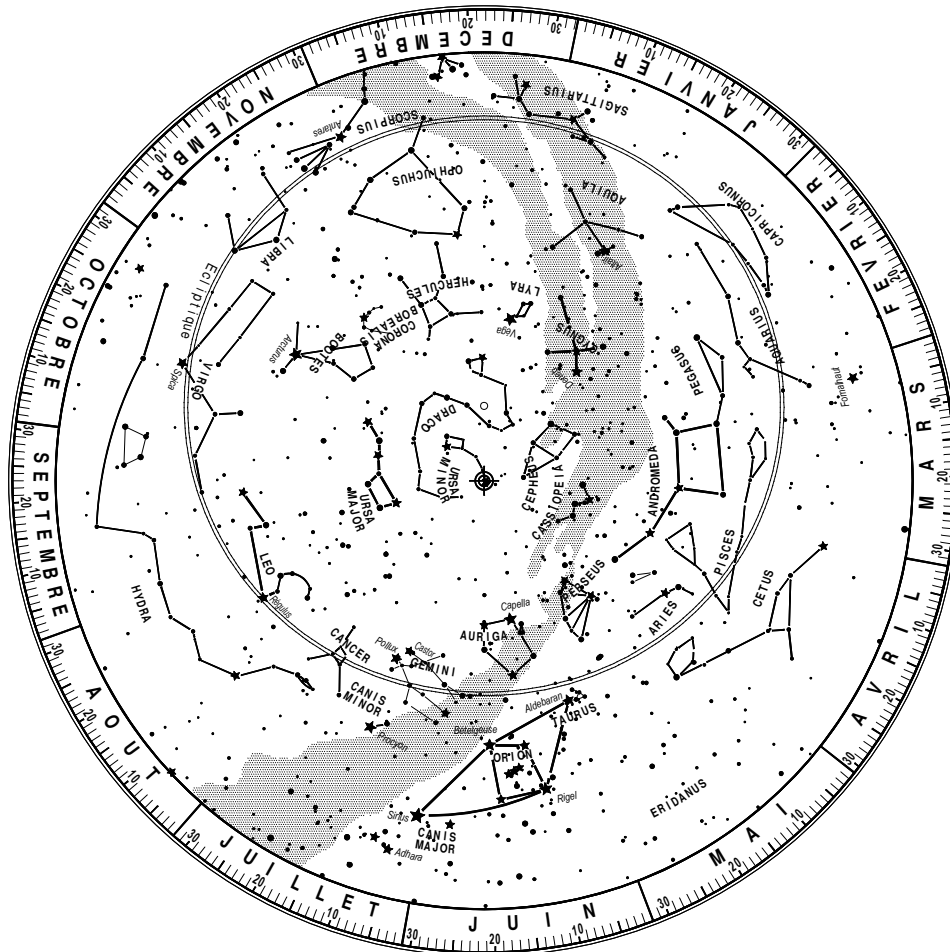

Pièce n° 2 - carte du ciel

Carte du ciel 23/03/2000 (Observatoire de Lyon)

Pièce n° 2 - carte du ciel

Carte du ciel 23/03/2000 (Observatoire de Lyon)