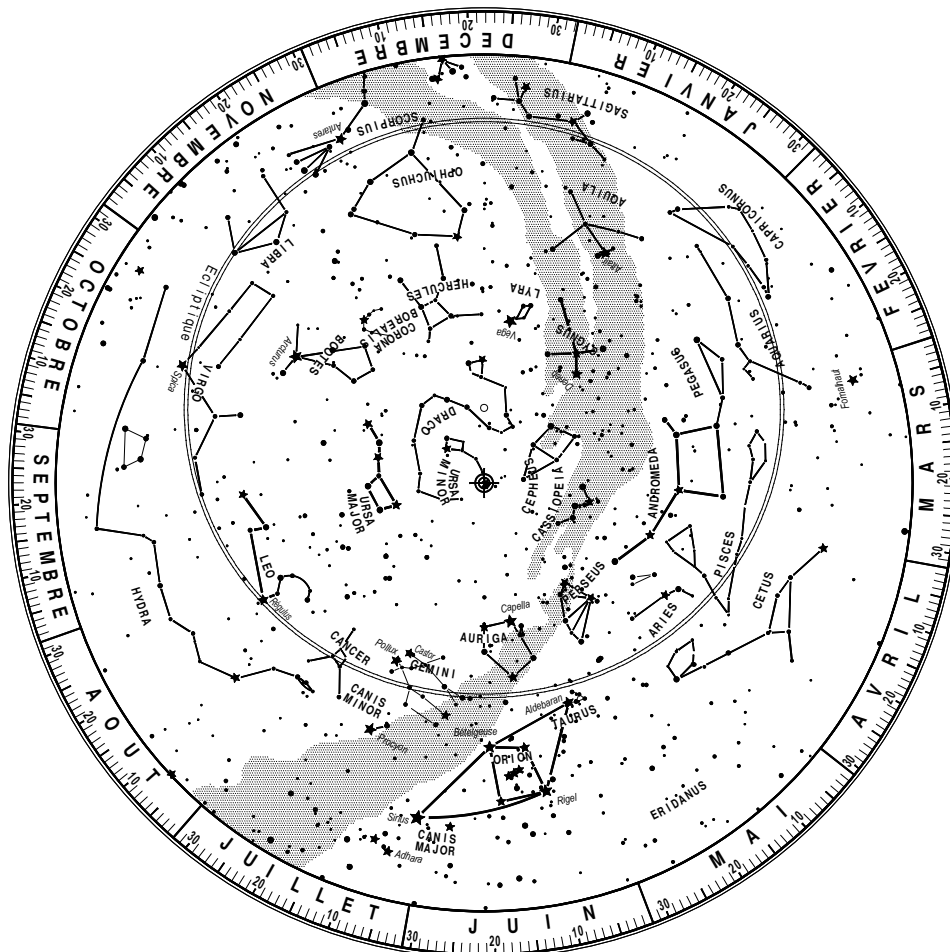

Pièce n° 2 - carte du ciel

Carte du ciel 23/03/2000 (Observatoire de Lyon)

Pièce n° 2 - carte du ciel

Carte du ciel 23/03/2000 (Observatoire de Lyon)